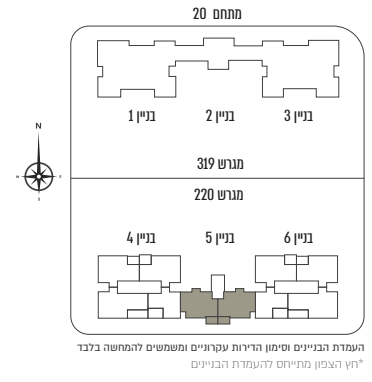

דגם 5-D1*\5-D2*
 דירת 4 חדרים
 בנין 5 | מגרש 220
 קומות 1,2,3

תוכניות הדירה וההדמיות הינן לצורכי המחשה בלבד ואינם מהווים כל התחייבות מצד החברה. את החברה יחייבו רק חוזה המכר, המפרטים, תכניות המכר ונספחיהם הריהוט, ארונות המטבח, כלים סניטריים, פתחי החלונות והדלתות, הינם לצורך המחשה בלבד. המידות המוצגות הינן מידות לפני טיח ו/או כל ציפוי אחר. ט. ל. ח *לפי מפרט טכני המצורף להסכם. טרם התקבל היתר בניה