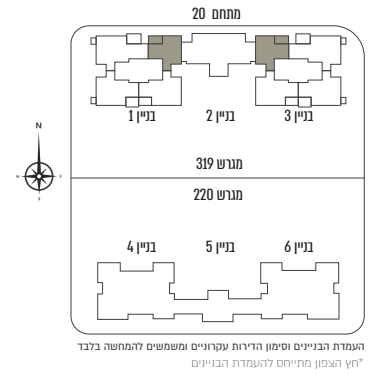

דגם *1-C6\3-C6*
 דירת 3 חדרים
 בניינים 1,3 | מגרש 319
 קומות 6,7,8,9,11

תוכנית הדירה וההדמיות הינן לצורכי המחשה בלבד ואינם מהווים כל התחייבות מצד החברה. את החברה יחייבו רק חוזה המכר, המפרטים, תכניות המכר ונספחיהם הריהוט, ארונות המטבח, כלים סניטריים, פתחי החלונות והדלתות, הינם לצורך המחשה בלבד. המידות המוצגות הינן מידות לפני טיח ו/או כל ציפוי אחר. ט.ל.ח *לפי מפרט טכני המצורף להסכם. טרם התקבל היתר בניה