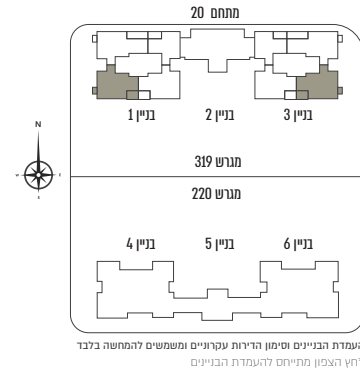

דגם 1-D2\*\3-D2\*  
 דירת 4 חדרים  
 בניינים 1,3 | מגרש 319  
 קומות 2,3,4

תוכניות הדירה וההדמיות הינן לצורכי המחשה בלבד ואינם מהווים כל התחייבות מצד החברה. את החברה יחייבו רק חו"זי המכר, המפרטים, תכניות המכר ונספחיהם הריהוט, ארונות המטבח, כלים סניטריים, פתחי החלונות והדלתות, הינם לצורך המחשה בלבד. המידות המוצגות הינן מידות לפני טיח ו/או כל ציפוי אחר. ט. ל. ח. \*לפי מפרט טכני המצורף להסכם. טרם התקבל היתר בניה