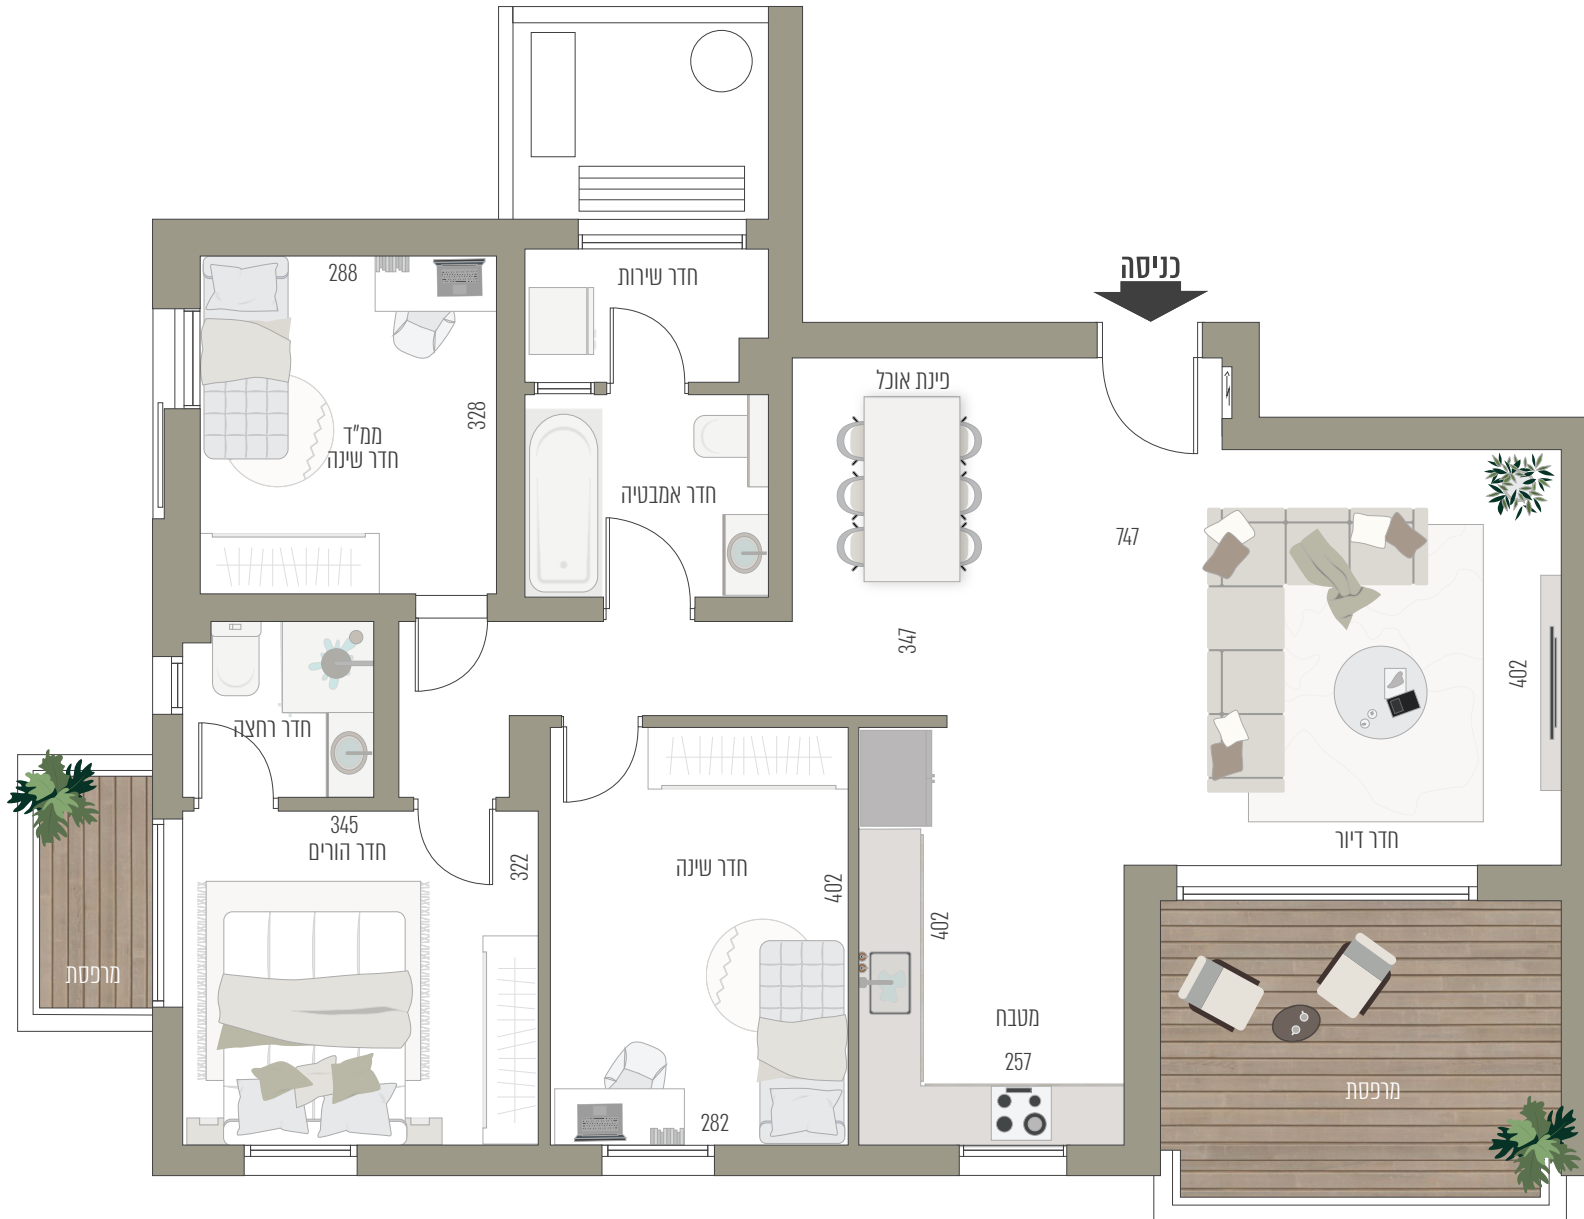

דגם 1-D2\*\3-D2\*  
 דירת 4 חדרים  
 בניינים 1,3 | מגרש 319  
 קומות 2,3,4

תוכניות הדירה וההדמיות הינן לצורכי המחשה בלבד ואינם מהווים כל התחייבות מצד החברה. את החברה יחייבו רק חו"זי המכר, המפרטים, תכניות המכר ונספחיהם הריהוט, ארונות המטבח, כלים סניטריים, פתחי החלונות והדלתות, הינם לצורך המחשה בלבד. המידות המוצגות הינן מידות לפני טיח ו/או כל ציפוי אחר. ט. ל. ח. \*לפי מפרט טכני המצורף להסכם. טרם התקבל היתר בניה