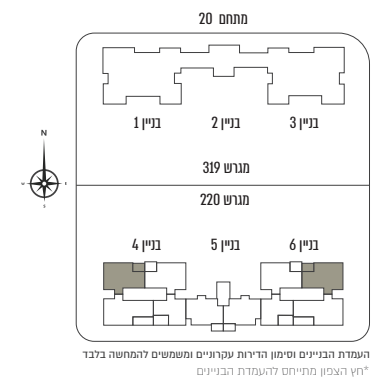

דגם 4-D1*\6-D1*
 דירת 4 חדרים
 בניינים 4,6 | מגרש 220
 קומות 1,6

תוכנית הדירה וההדמיות הינן לצורכי המחשה בלבד ואינם מהווים כל התחייבות מצד החברה. את החברה יחייבו רק חוזה המכר, המפרטים, תכנית המכר ונספחיהם
 הריהוט, ארונות המטבח, כלים סניטריים, פתחי החלונות והדלתות, הינם לצורך המחשה בלבד. המידות המוצגות הינן מידות לפני טיח ו/או כל ציפוי אחר. ט.ל.ח
 *לפי מפרט טכני המצורף להסכם. טרם התקבל היתר בניה