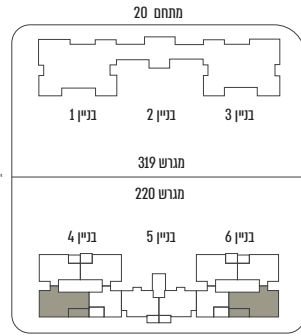

דגם 4-E1* \ 6-E1*
דירת 5 חדרים
בניינים 4,6 | מגרש 220
קומות 1,4,6

תוכניות הדירה וההדמיות הינן לצורכי המחשה בלבד ואינם מהווים כל התחייבות מצד החברה. את החברה יחייבו רק חוזה המכר, המפרטים, תכניות המכר ונספחיהם הריהוט, ארונות המטבח, כלים סניטרים, פתחי החלונות והדלתות, הינם לצורך המחשה בלבד. המידות המוצגות הינן מידות לפני טיח ו/או כל ציפוי אחר. ט. ל. ח. *לפי מפרט טכני המצורף להסכם. טרם התקבל היתר בניה