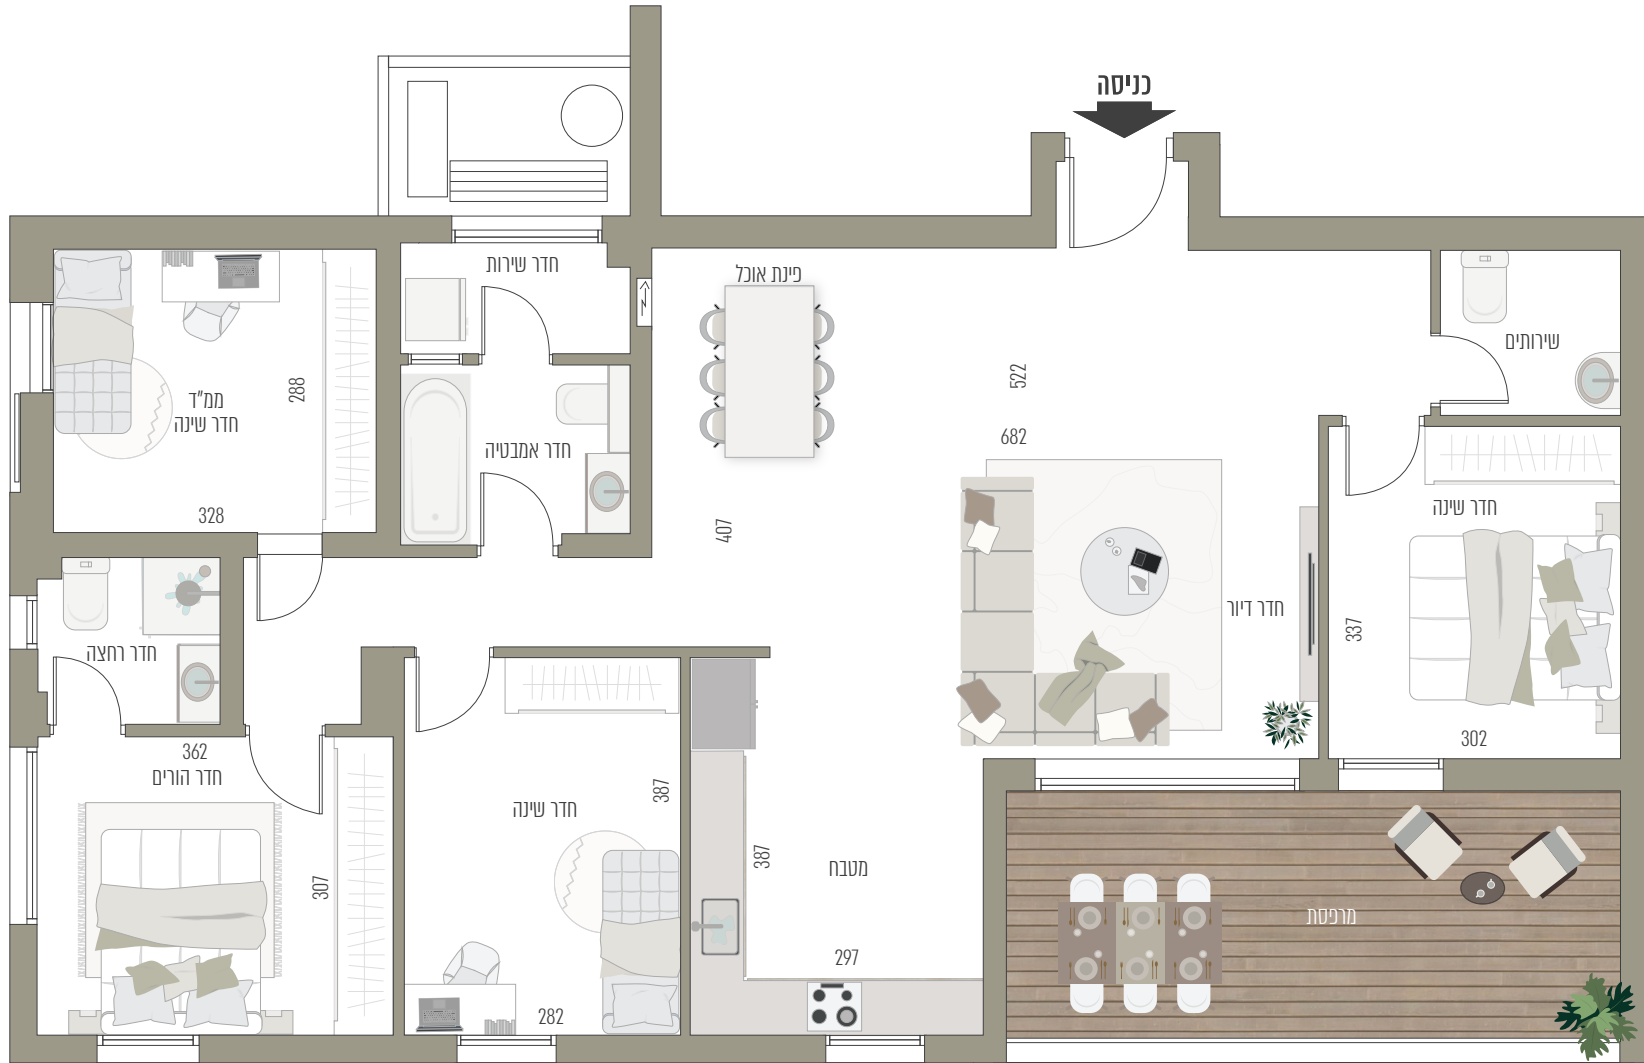

דגם 4-E1* \ 6-E1*
דירת 5 חדרים
בניינים 4,6 | מגרש 220
קומות 1,4,6

תוכניות הדירה וההדמיות הינן לצורכי המחשה בלבד ואינם מהווים כל התחייבות מצד החברה. את החברה יחייבו רק חוזה המכר, המפרטים, תכניות המכר ונספחיהם הריהוט, ארונות המטבח, כלים סניטרים, פתחי החלונות והדלתות, הינם לצורך המחשה בלבד. המידות המוצגות הינן מידות לפני טיח ו/או כל ציפוי אחר. ט. ל. ח. *לפי מפרט טכני המצורף להסכם. טרם התקבל היתר בניה