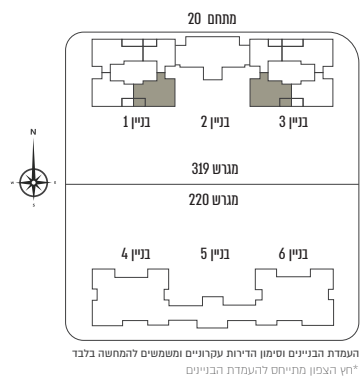

דגם 1-D4*\3-D4*
 דירת 4 חדרים
 בניינים 1,3 | מגרש 319
 קומות 5,10

תוכניות הדירה וההדמיות הינן לצורכי המחשה בלבד ואינם מהווים כל התחייבות מצד החברה. את החברה יחייבו רק חוזה המכר, המפרטים, תכניות המכר ונספחיהם הריהוט, ארונות המטבח, כלים סניטרים, פתחי החלונות והדלתות, הינם לצורך המחשה בלבד. המידות המוצגות הינן מידות לפני טיח ו/או כל ציפוי אחר. ט. ל. ח *לפי מפרט טכני המצורף להסכם. טרם התקבל היתר בניה